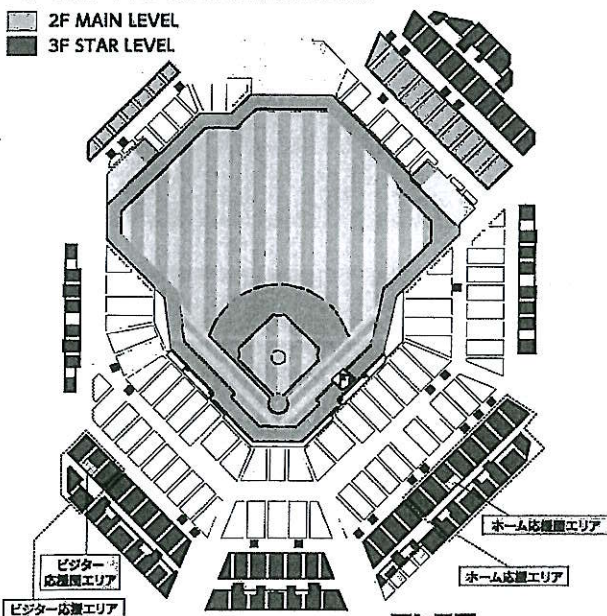

またFビレッジにおいては「Fプレイフィールド」や「キッズプレイロット」、「ミュージアム」などご家族で楽しめる遊技施設も営業されていると聞いておりますので、これを機に積極的にご活用いただければと存じます。ご観戦を希望される方は内容をご確認の上、お申込みください。

記

◆対象試合

| 試合日時 | 対戦相手 | 試合日時 | 対戦相手 |
|---------------|-------|---------------|----------|
| 7/30(火) 18:00 | オリックス | 8/23(金) 18:00 | 福岡ソフトバンク |
| 7/31(水) 18:00 | オリックス | 8/27(火) 18:00 | 東北楽天 |
| 8/1(木) 14:00 | オリックス | 8/28(水) 18:00 | 東北楽天 |
| 8/13(火) 18:00 | 千葉ロッテ | 9/8(日) 13:00 | オリックス |
| 8/14(水) 18:00 | 千葉ロッテ | 9/10(火) 18:00 | 埼玉西武 |
| 8/15(木) 18:00 | 千葉ロッテ | 9/11(水) 18:00 | 埼玉西武 |

クーポンコード [POLLY46071]

※お一人様いずれか1試合のお申込みとなります

■ 2F MAIN LEVEL
■ 3F STAR LEVEL

お問い合わせはコチラ▶▶

Fチケ

※クーポンはFチケでのみ、ご使用いただけます

2枚

2F MAIN LEVEL 外野
2F MAIN LEVEL 車いす席
3F STAR LEVEL 内野・外野