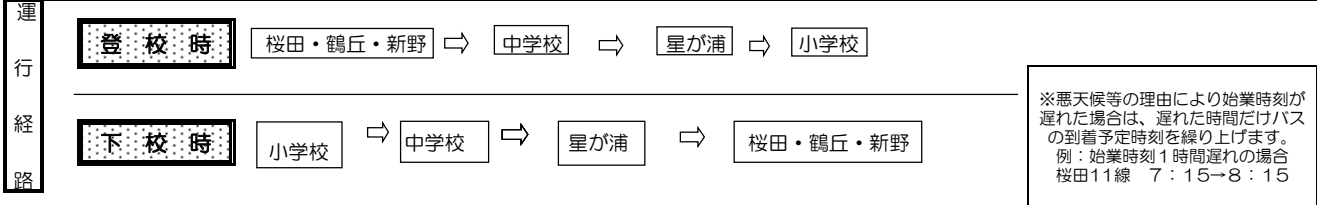

令和6年3月 スクールバス時刻表

		大 楽 毛 小 学 校						大楽毛中学校			
		星が浦・桜田・鶴丘・新野地区						桜田・新野地区			
日	曜	主な学校行事		1年	2年	3年	4年	5年	6年	主な学校行事	1・2・3年
1	金	午前授業特別時程		13:00							15:40
2	土										
3	日										
4	月			14:30	15:30					12:00・14:40	
5	火			14:30						公立高校入試	13:30
6	水			14:30		15:30				公立高校入試	13:30
7	木	特別時程	13:00	14:00		15:00				職員会議	13:50
8	金	特別時程	14:00							14:50	
9	土										
10	日										
11	月			14:30		15:30					13:30
12	火			13:20		14:30				職員会議	13:30
13	水			14:30	15:30					13:30	
14	木			13:20	14:30		15:30			卒業式会場準備	12:00・13:10
15	金			14:30						卒業式(朝70分遅れ)	11:20
16	土										
17	日										
18	月			13:20		14:30		13:20		公立高校合格発表	13:30
19	火	卒業式		12:10							13:30
20	水										
21	木			14:30		15:30					13:30
22	金	修了式・離任式		11:20				9:30		修了式・離任式	10:30
23	土										
24	日										
25	月										
26	火										
27	水										
28	木										
29	金										
30	土										
31	日										