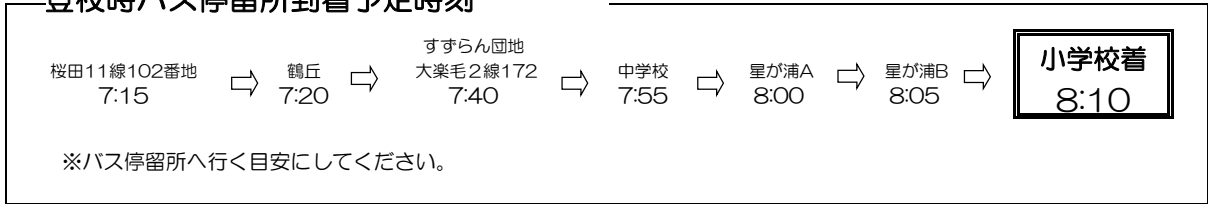

令和6年2月 スクールバス運行時刻

		大 楽 毛 小 学 校						大楽毛中学校				
		星が浦・桜田・鶴丘・新野地区						桜田・新野地区				
日	曜	主な学校行事		1年	2年	3年	4年	5年	6年	主な学校行事	1・2・3年	
1	木	職員会議		14:30							15:40	
2	金			14:30		15:30				学力テスト	14:40	
3	土									土曜活動日	11:00	
4	日											
5	月	朝会		14:30		15:30					15:40	
6	火	職員会議		13:20	14:30						15:40	
7	水	立会演説会 児童委員会		13:20		14:30	15:30					15:40
8	木			13:00			14:00			小中合同研修会	14:30	
9	金			14:30		15:30				新入生保護者説明会	15:40	
10	土											
11	日	建国記念の日										
12	月	振替休日										
13	火	研修		13:20	14:30						15:40	
14	水	参観日(低)		14:30							15:40	
15	木	参観日(高)		14:30							15:40	
16	金	参観日(中)		14:30						新入生体験入学	14:40/15:40	
17	土											
18	日											
19	月			14:30		15:30				職員会議	14:40	
20	火	職員会議		13:20	14:30					生徒会活動日	15:40	
21	水	午前授業		13:20						午前授業	13:10	
22	木	6送会・特別時程		14:00			15:00			1・2年学年末テスト	14:50	
23	金	天皇誕生日										
24	土											
25	日											
26	月			14:30		15:30					15:40	
27	火	研修		13:20	14:30						15:40	
28	水			14:30		15:30					15:40	
29	木	職員会議		13:20	14:30						15:40	

運行経路

登校時 桜田・鶴丘・新野 ⇨ 中学校 ⇨ 星が浦 ⇨ 小学校

下校時 小学校 ⇨ 中学校 ⇨ 星が浦 ⇨ 桜田・鶴丘・新野

※悪天候等の理由により始業時刻が遅れた場合は、遅れた時間だけバスの到着予定時刻を繰り上げます。
例：始業時刻1時間遅れの場合
桜田11線 7:15→8:15

登校時バス停留所到着予定時刻

- ・緊急連絡時に使用するマチコミへの登録をお願いします。(小学校)
- ・車道をのぞきこむのはやめましょう。
- ・家からバス停までの行き帰りの道でも、交通ルールをきちんと守りましょう。