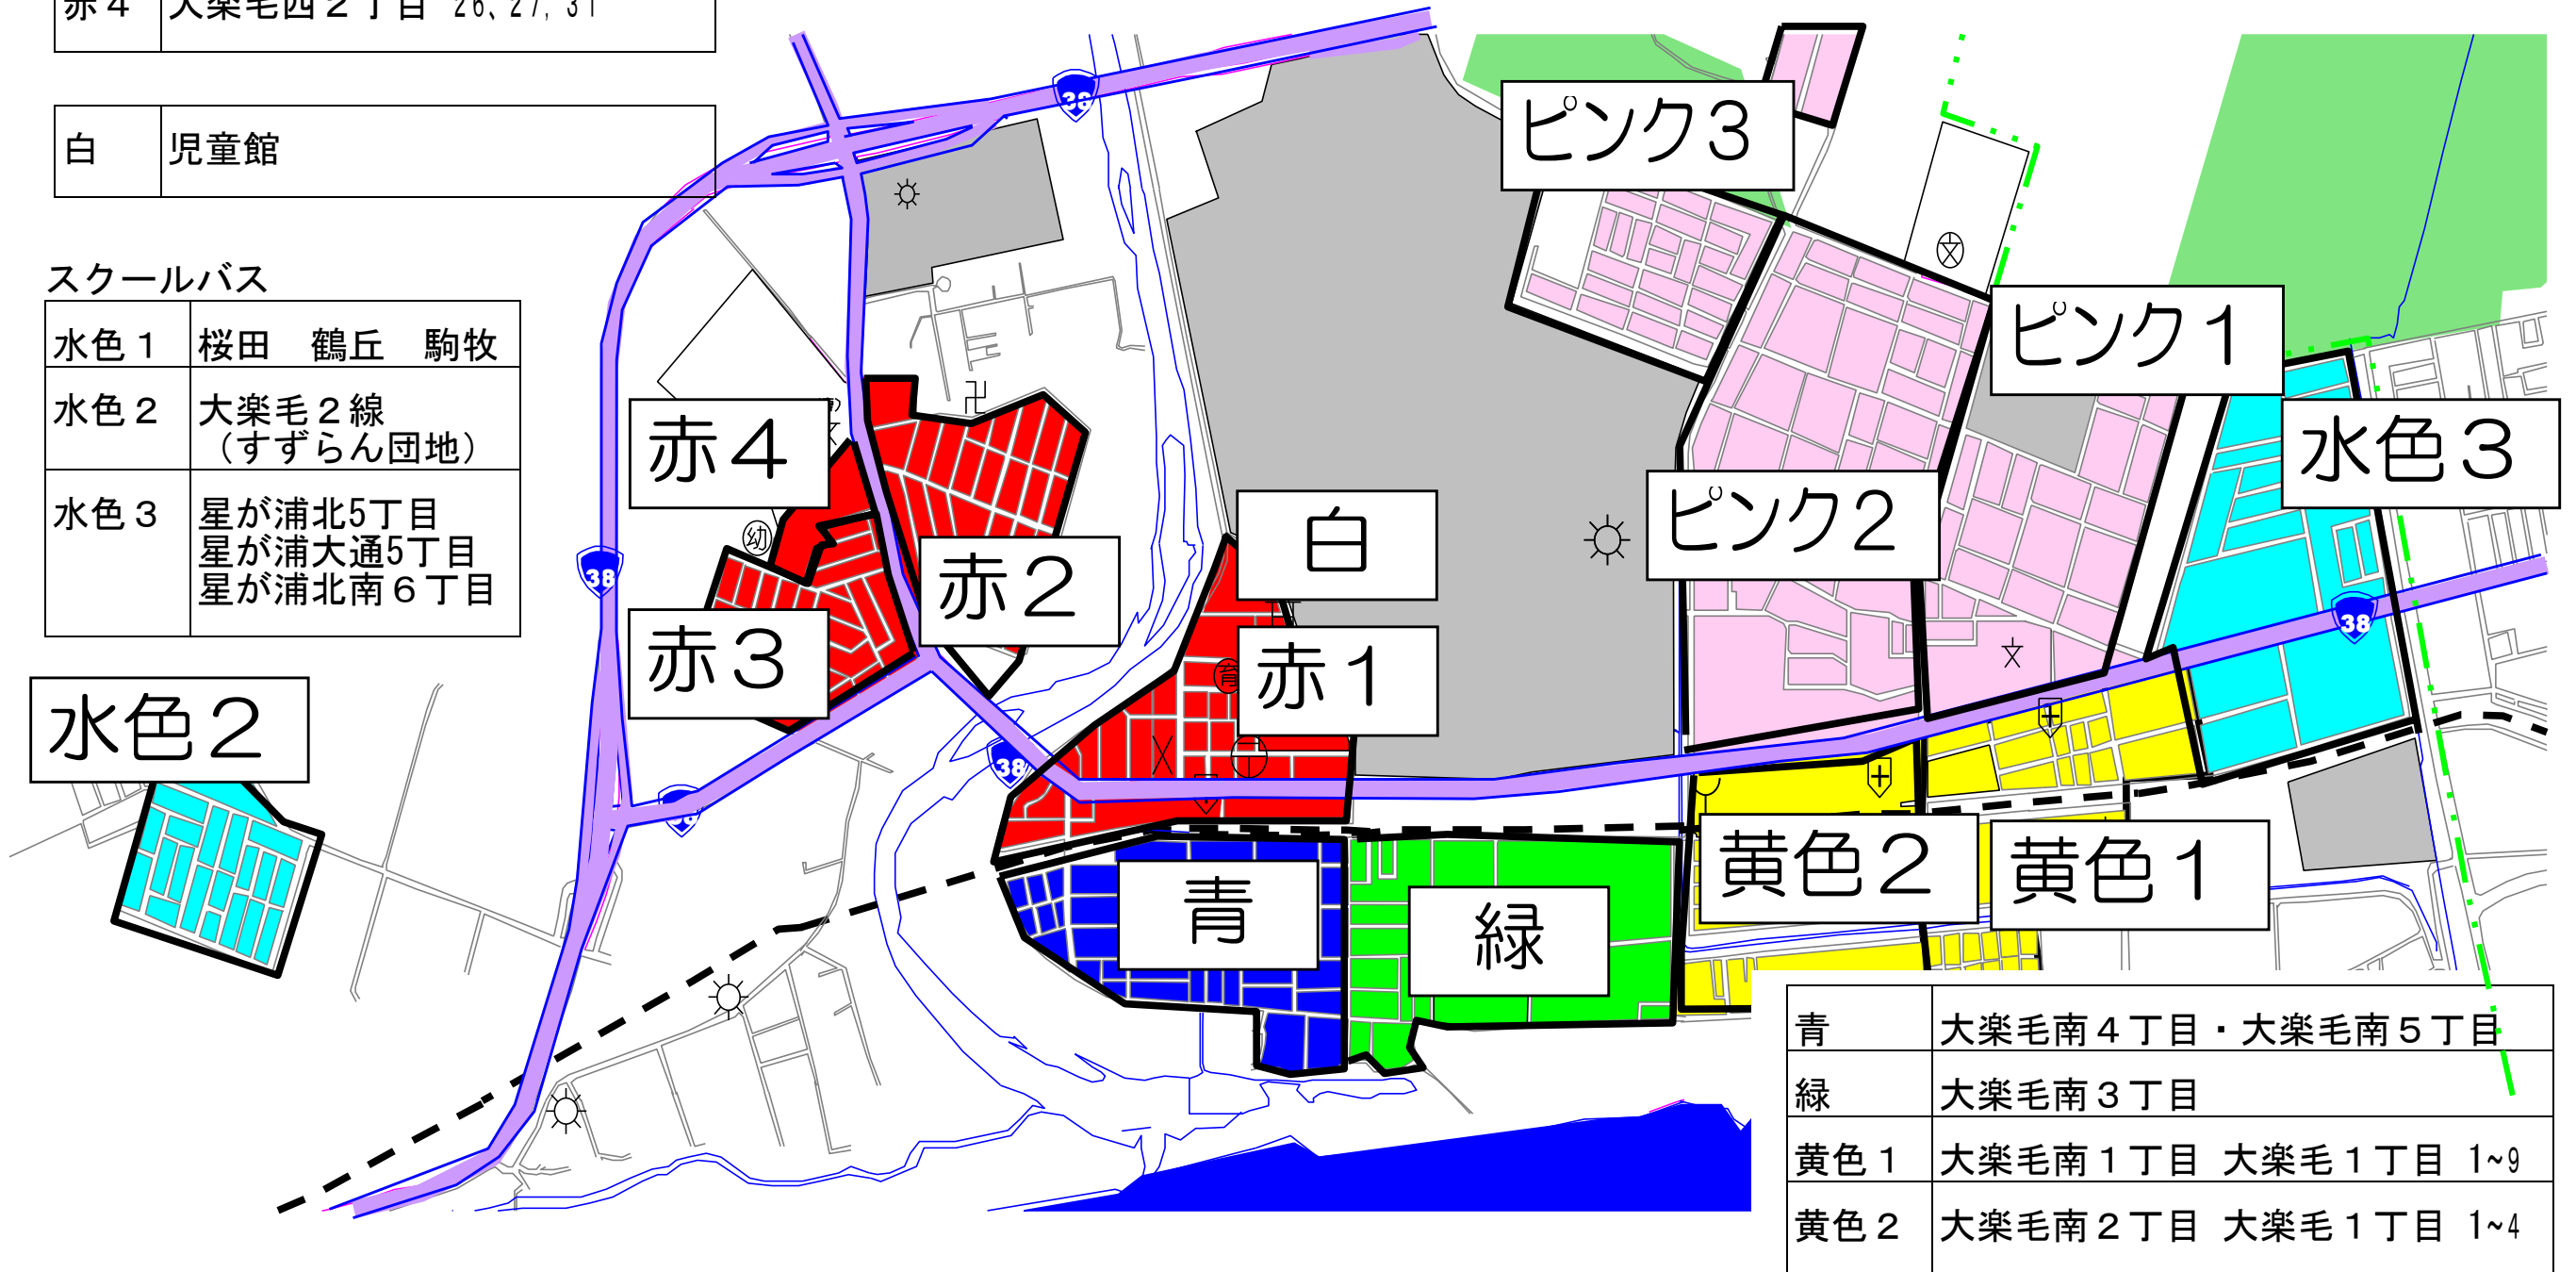

# 集団下校地区割図

↑ 水色1

赤1	大楽毛4丁目・大楽毛5丁目
赤2	大楽毛西1丁目
赤3	大楽毛西2丁目 1~24、28、29、30
赤4	大楽毛西2丁目 26、27、31

白	児童館
---	-----

## スクールバス

水色1	桜田 鶴丘 駒牧
水色2	大楽毛2線 (すずらん団地)
水色3	星が浦北5丁目 星が浦大通5丁目 星が浦北南6丁目

ピンク1	大楽毛1丁目 10・11 大楽毛北1丁目
ピンク2	大楽毛2丁目 5・6 大楽毛北2丁目
ピンク3	大楽毛3丁目 大楽毛4 (横山団地)

青	大楽毛南4丁目・大楽毛南5丁目
緑	大楽毛南3丁目
黄色1	大楽毛南1丁目 大楽毛1丁目 1~9
黄色2	大楽毛南2丁目 大楽毛1丁目 1~4