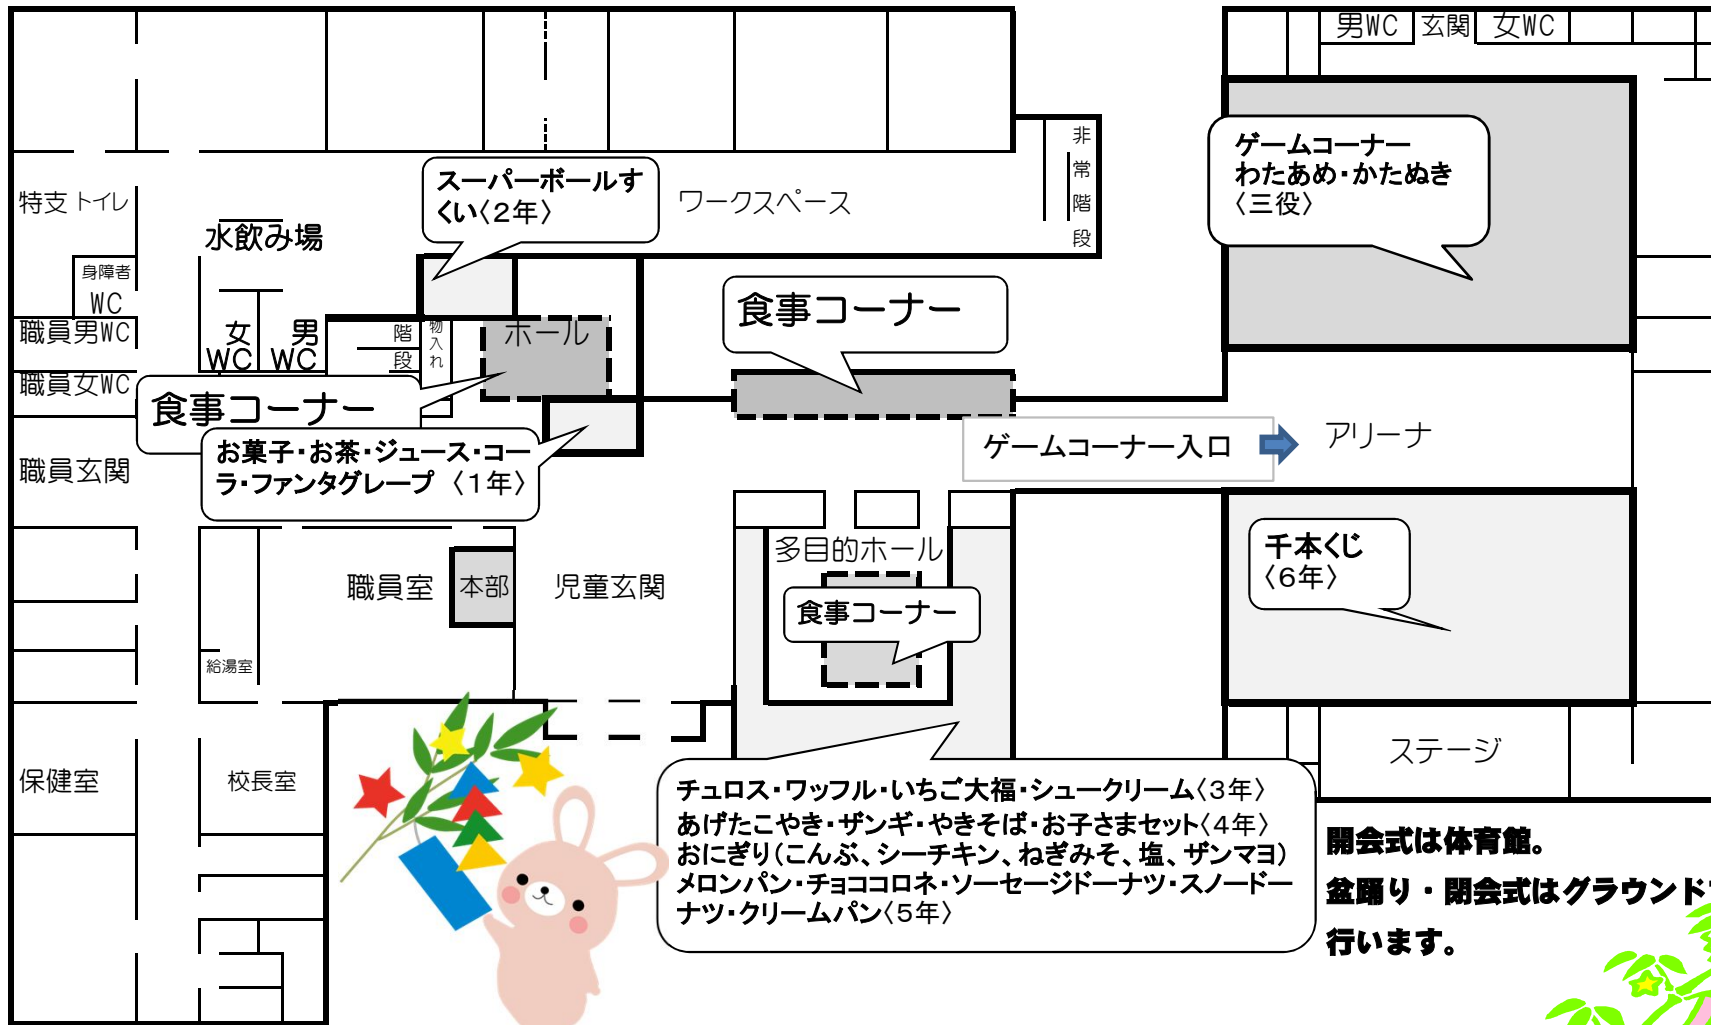

ほんおどさんか 盆踊りに参加して、おやつをもらおう!

(中学生以下対象)

13:00時から行われる盆踊りまでぜひ参加してください!

参加してくれた人には、おやつが配られます。今年も抽選会でラッキー賞が当たります。ぜひ、最後までご参加ください!

- ◎入口は児童玄関です。
- ◎前売り券の引き換えは、**12:30 まで**です。その後、引き換えられずに残った商品は、現金売りとなりますのでご注意ください。
- ◎現金売りも行います。
- ◎持ち物・・・上靴やスリッパ
 - ・お持ち帰り用のマイバッグやレジ袋など
 - ・**ゴミ袋としてレジ袋などをもう1枚**
- ※**ゴミは各自で持ち帰ります。**ご協力をお願いします。
- ◎駐車スペースが大変手狭です。徒歩や自転車等でご来校ください。

2019 縁日七夕まつり (会場案内図)

開会式は体育館。

盆踊り・閉会式はグラウンドで行います。